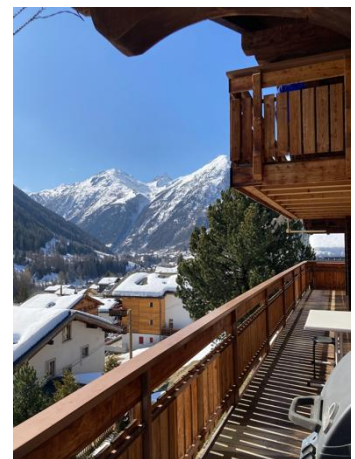

Ferienwohnung Gäbistrasse 3, 3918 Wiler Lötschental

- 3 Schlafzimmer, 6-8 Personen
- grosser Wohn-Essbereich
- grosse, voll ausgerüstete Küche
- 2 Badezimmer
- Skiraum mit Schuh-Trockner
- 2 Balkone Südseite
- Cheminee-Holzheizung
- 10 Minuten zu Fuss zur Talstation der Bergbahn Lauchernalp